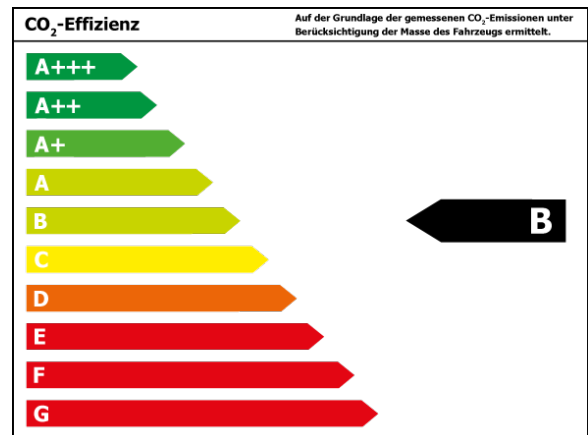

### Verbrauch und Emissionen (WLTP) \*

Langsam* :	6,9 l/100 km
Mittel* :	5,4 l/100 km
Schnell* :	4,8 l/100 km
Sehr schnell* :	6,0 l/100 km
Kombiniert* :	5,6 l/100 km
CO2-Emission* :	128 g/km

\*Weitere Informationen zum offiziellen Kraftstoffverbrauch und den offiziellen spezifischen CO<sub>2</sub>-Emissionen neuer Personenkraftwagen können dem 'Leitfaden über den Kraftstoffverbrauch, die CO<sub>2</sub>-Emissionen und den Stromverbrauch neuer Personenkraftwagen' entnommen werden, der an allen Verkaufsstellen und bei 'Deutsche Automobil Treuhand GmbH' unter [www.dat.de](http://www.dat.de) unentgeltlich erhältlich ist.