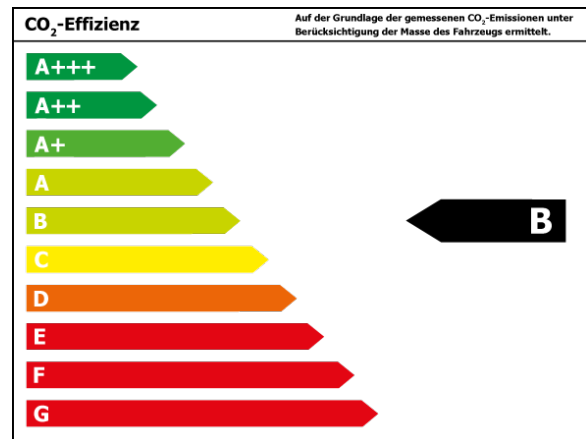

Verbrauch

Verbrauch und Emissionen (NEFZ) *

Innerorts* :	5,9 l/100 km
Ausserorts* :	4,7 l/100 km
Kombiniert* :	5,2 l/100 km
CO2-Emission* :	118,0 g/km

Verbrauch und Emissionen (WLTP) *

Kombiniert* :	6,2 l/100 km
CO2-Emission* :	140 g/km