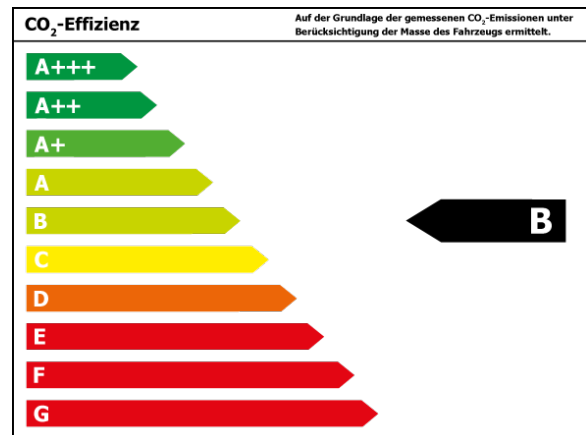

Außenfarbe: Grau

Polsterung: Stoff

Türen: 5

Erstzulassung: 02. 2024

Umweltplakette:  Euro6d

Energieeffizienz: B

[Fahrzeugangebot online ansehen](#)

Sehr geehrter Kunde,

Verbrauch

Verbrauch und Emissionen (NEFZ) *

Innerorts* :	6,9 l/100 km
Ausserorts* :	4,8 l/100 km
Kombiniert* :	5,6 l/100 km
CO2-Emission* :	128,0 g/km

Verbrauch und Emissionen (WLTP) *

Langsam* :	6,9 l/100 km
Mittel* :	5,4 l/100 km
Schnell* :	4,8 l/100 km
Sehr schnell* :	6,0 l/100 km
Kombiniert* :	5,6 l/100 km
CO2-Emission* :	128 g/km