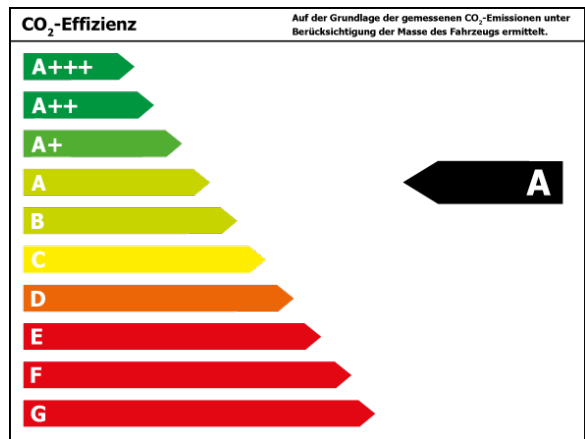

Preis:	12.680,- €
Zustand:	Gebrauchtfahrzeug
Karosserie:	Kombi
Leistung:	81 kW (110 PS)
Kraftstoff:	Diesel
Getriebe:	Schaltgetriebe
Kilometerstand:	59630
Vorbesitzer:	1
Außenfarbe:	Silber
Polsterung:	Stoff
Türen:	5
Erstzulassung:	12 . 2016
Umweltplakette:	4 Euro6
Energieeffizienz:	A

Verbrauch

Verbrauch und Emissionen (NEFZ) *

Innerorts* :	4,4 l/100 km
Ausserorts* :	3,6 l/100 km
Kombiniert* :	3,9 l/100 km
CO2-Emission* :	103,0 g/km

Verbrauch und Emissionen (WLTP) *

CO2-Emission* :	0 g/km
-----------------	--------