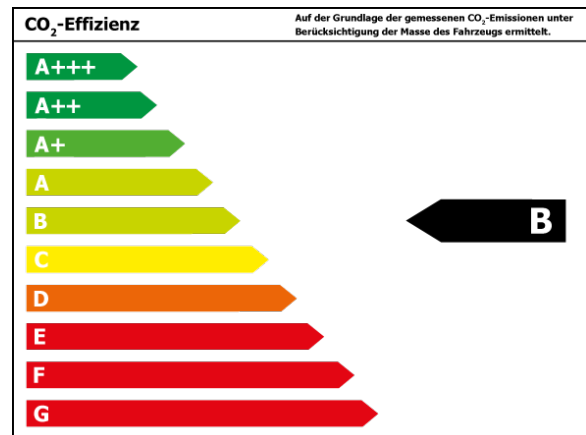

Außenfarbe: Schwarz

Polsterung: Stoff

Türen: 5

Erstzulassung: 02. 2024

Umweltplakette:  Euro6d

Energieeffizienz: B

[Fahrzeugangebot online ansehen](#)

Sehr geehrter Kunde,

Verbrauch

Verbrauch und Emissionen (NEFZ) *

Innerorts* :	6,9 l/100 km
Ausserorts* :	4,8 l/100 km
Kombiniert* :	5,6 l/100 km
CO2-Emission* :	128,0 g/km

Verbrauch und Emissionen (WLTP) *

Langsam* :	6,9 l/100 km
Mittel* :	5,4 l/100 km
Schnell* :	4,8 l/100 km
Sehr schnell* :	6,0 l/100 km
Kombiniert* :	5,6 l/100 km
CO2-Emission* :	128 g/km