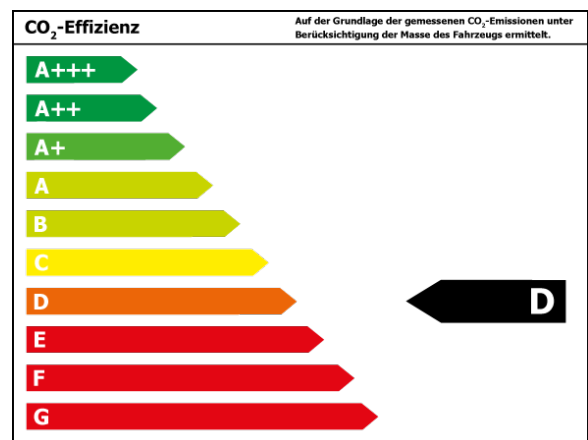

Verbrauch und Emissionen (NEFZ) *

Innerorts* :	8,1 l/100 km
Ausserorts* :	4,5 l/100 km
Kombiniert* :	5,8 l/100 km
CO2-Emission* :	137,0 g/km

Verbrauch und Emissionen (WLTP) *

CO2-Emission* :	0 g/km
-----------------	--------