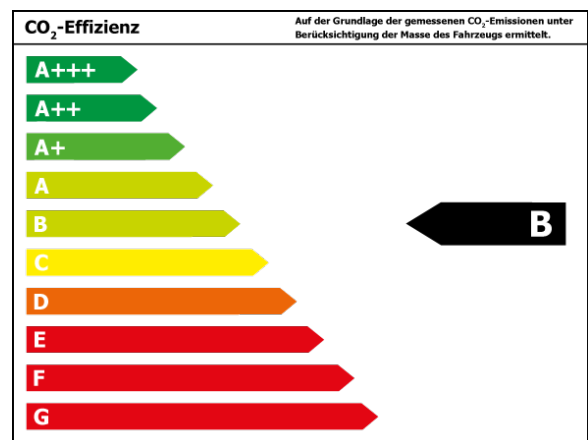

Verbrauch

Verbrauch und Emissionen (NEFZ) *

Innerorts* : 5,9 l/100 km

Ausserorts* : 4,1 l/100 km

Kombiniert* : 4,8 l/100 km

CO2-Emission* : 109,0 g/km

Verbrauch und Emissionen (WLTP) *

CO2-Emission* : 0 g/km