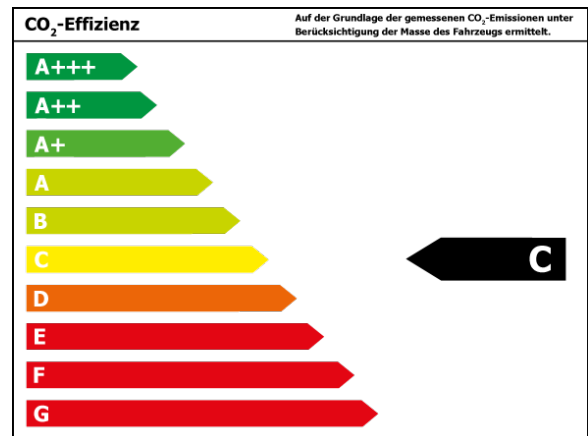

Verbrauch

Verbrauch und Emissionen (NEFZ) *

Innerorts* : 5,7 l/100 km

Ausserorts* : 4,2 l/100 km

Kombiniert* : 4,8 l/100 km

CO₂-Emission* : 109,0 g/km

Verbrauch und Emissionen (WLTP) *

Kombiniert* : 5,5 l/100 km

CO₂-Emission* : 126 g/km

*Weitere Informationen zum offiziellen Kraftstoffverbrauch und den offiziellen spezifischen CO₂-Emissionen neuer Personenkraftwagen können dem 'Leitfaden über den Kraftstoffverbrauch, die CO₂-Emissionen und den Stromverbrauch neuer Personenkraftwagen' entnommen werden, der an allen Verkaufsstellen und bei 'Deutsche Automobil Treuhand GmbH' unter www.dat.de unentgeltlich erhältlich ist.