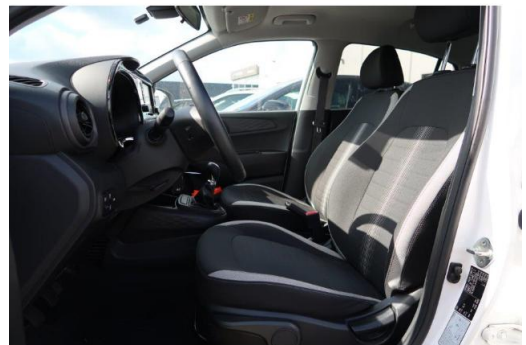

Fahrzeug-Exposé

Claas Wehner Autohaus GmbH - HH Wandsbek

Angebotsnummer: 202449137

Ausdruck vom: 26.04.2024