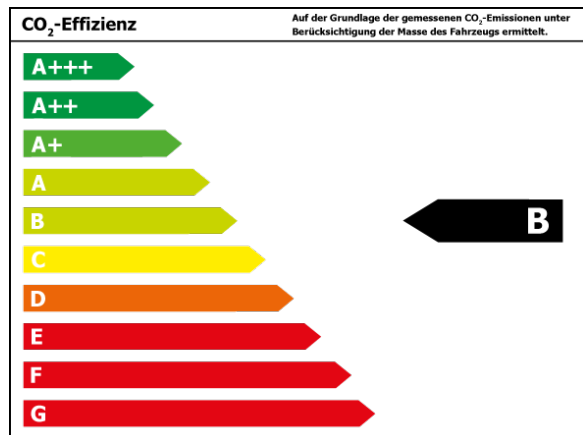

Verbrauch

Verbrauch und Emissionen (NEFZ) *

Innerorts* :	6,9 l/100 km
Ausserorts* :	4,8 l/100 km
Kombiniert* :	5,6 l/100 km
CO2-Emission* :	128,0 g/km

Verbrauch und Emissionen (WLTP) *

Langsam* :	6,9 l/100 km
Mittel* :	5,4 l/100 km
Schnell* :	4,8 l/100 km
Sehr schnell* :	6,0 l/100 km
Kombiniert* :	5,6 l/100 km
CO2-Emission* :	128 g/km