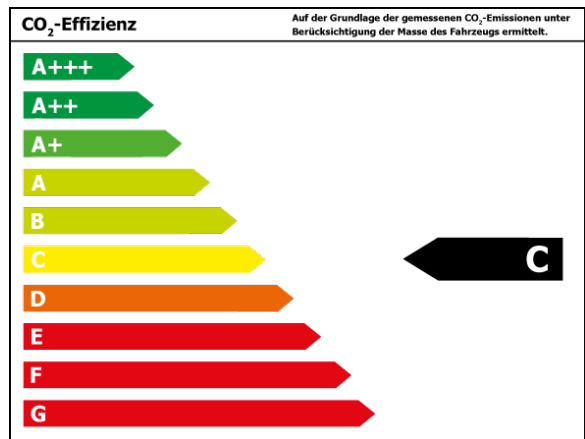

Preis:	37.900,- €
Zustand:	Neufahrzeug
Karosserie:	Geländewagen/Pickup
Leistung:	146 kW (199 PS)
Kraftstoff:	Benzin
Getriebe:	Automatik
Kilometerstand:	0
Vorbesitzer:	--
Außenfarbe:	Weiss
Polsterung:	Alcantara
Türen:	5
Erstzulassung:	--
Umweltplakette:	 Euro6d
Energieeffizienz:	C

Verbrauch und Emissionen (WLTP) *

Langsam* :	8,5 l/100 km
Mittel* :	6,4 l/100 km
Schnell* :	5,6 l/100 km
Sehr schnell* :	6,7 l/100 km
Kombiniert* :	6,5 l/100 km
CO2-Emission* :	148 g/km

*Weitere Informationen zum offiziellen Kraftstoffverbrauch und den offiziellen spezifischen CO₂-Emissionen neuer Personenkraftwagen können dem 'Leitfaden über den Kraftstoffverbrauch, die CO₂-Emissionen und den Stromverbrauch neuer Personenkraftwagen' entnommen werden, der an allen Verkaufsstellen und bei 'Deutsche Automobil Treuhand GmbH' unter www.dat.de unentgeltlich erhältlich ist.