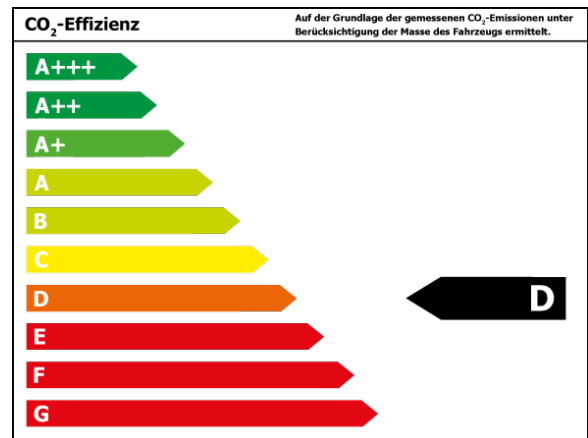

Verbrauch

Verbrauch und Emissionen (NEFZ) *

Innerorts* : 6,6 l/100 km

Ausserorts* : 4,5 l/100 km

Kombiniert* : 5,3 l/100 km

CO₂-Emission* : 121,0 g/km

Verbrauch und Emissionen (WLTP) *

Kombiniert* : 5,6 l/100 km

CO₂-Emission* : 127 g/km

*Weitere Informationen zum offiziellen Kraftstoffverbrauch und den offiziellen spezifischen CO₂-Emissionen neuer Personenkraftwagen können dem 'Leitfaden über den Kraftstoffverbrauch, die CO₂-Emissionen und den Stromverbrauch neuer Personenkraftwagen' entnommen werden, der an allen Verkaufsstellen und bei 'Deutsche Automobil Treuhand GmbH' unter www.dat.de unentgeltlich erhältlich ist.