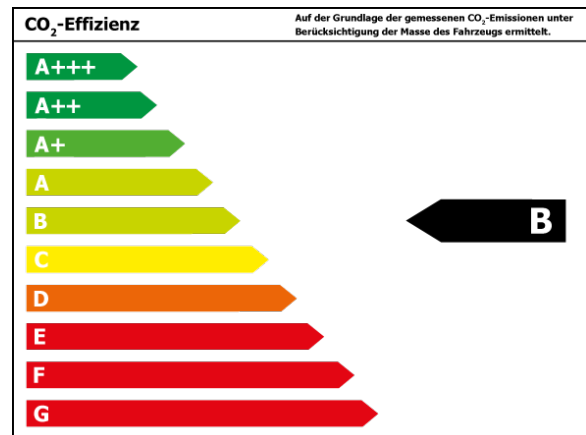

Verbrauch

Verbrauch und Emissionen (NEFZ) *

Innerorts* :	6,5 l/100 km
Ausserorts* :	4,8 l/100 km
Kombiniert* :	5,4 l/100 km
CO2-Emission* :	124,0 g/km

Verbrauch und Emissionen (WLTP) *

Langsam* :	7,7 l/100 km
Mittel* :	6,3 l/100 km
Schnell* :	5,5 l/100 km
Sehr schnell* :	6,5 l/100 km
Kombiniert* :	6,3 l/100 km
CO2-Emission* :	142 g/km