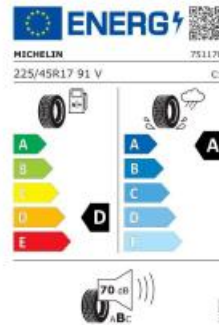

Fahrzeug-Exposé

Claas Wehner Autohaus GmbH - HH Wandsbek

Angebotsnummer: 202415407

Ausdruck vom: 27.04.2024

W CLAAS WEHNER AUTOHAUS
HAMBURG · LÜNEBURG · BUCHHOLZ · ARHENSBURG · ELSHÖRN

HYUNDAI