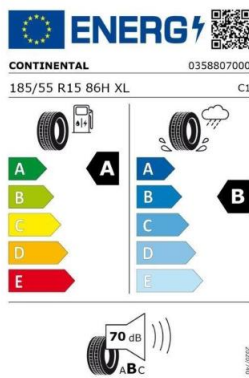

Fahrzeug-Exposé

Claas Wehner Autohaus GmbH - Buchholz

Angebotsnummer: 202411200KOPIE

Ausdruck vom: 27.04.2024