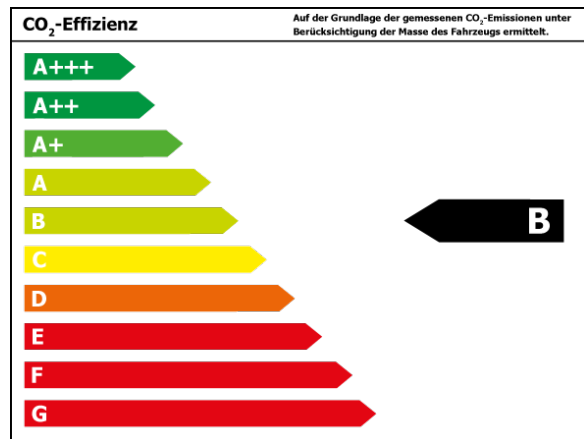

Verbrauch

Verbrauch und Emissionen (NEFZ) *

Innerorts* : 5,8 l/100 km

Ausserorts* : 3,8 l/100 km

Kombiniert* : 4,6 l/100 km

CO2-Emission* : 105,0 g/km

Verbrauch und Emissionen (WLTP) *

CO2-Emission* : 0 g/km