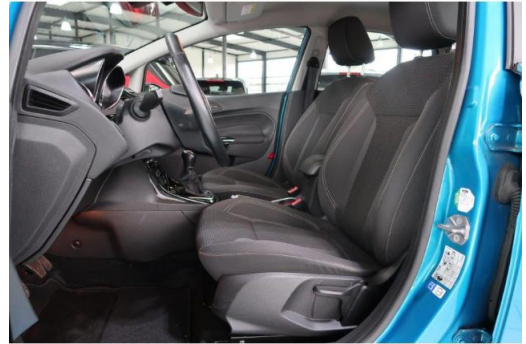

Fahrzeug-Exposé

Claas Wehner Autohaus GmbH - HH Wandsbek

Angebotsnummer: 202360199

Ausdruck vom: 24.04.2024