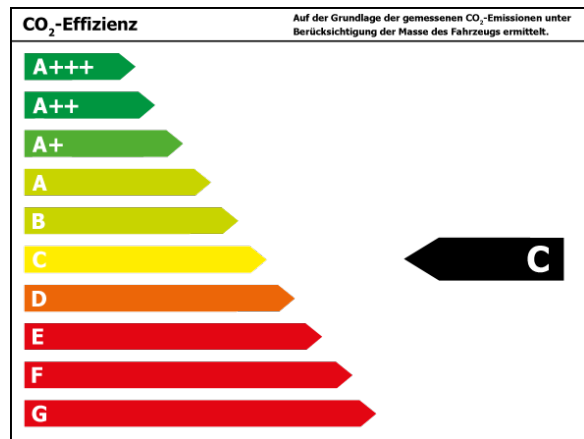

Verbrauch und Emissionen (WLTP) *

Langsam* :	6,5 l/100 km
Mittel* :	5,3 l/100 km
Schnell* :	4,7 l/100 km
Sehr schnell* :	5,7 l/100 km
Kombiniert* :	5,6 l/100 km
CO2-Emission* :	128 g/km

*Weitere Informationen zum offiziellen Kraftstoffverbrauch und den offiziellen spezifischen CO₂-Emissionen neuer Personenkraftwagen können dem 'Leitfaden über den Kraftstoffverbrauch, die CO₂-Emissionen und den Stromverbrauch neuer Personenkraftwagen' entnommen werden, der an allen Verkaufsstellen und bei 'Deutsche Automobil Treuhand GmbH' unter www.dat.de unentgeltlich erhältlich ist.