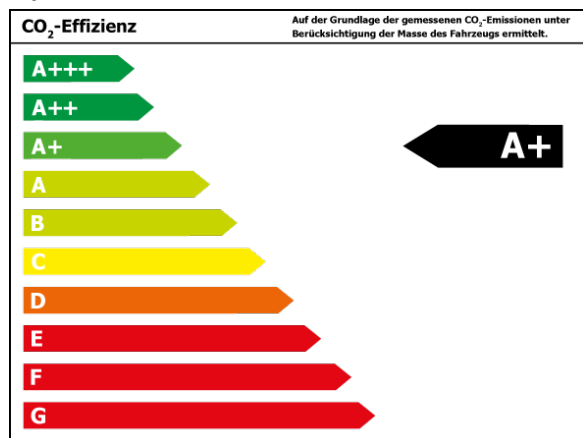

Verbrauch

Verbrauch und Emissionen (NEFZ) *

CO₂-Emission* : 0 g/km

Verbrauch und Emissionen (WLTP) *

CO₂-Emission* : 0 g/km

Stromverbrauch kombiniert* : 19,0 kwh/100 km

Elektrische Reichweite* : 262 km

1Diese E-Auto spezifischen Informationen werden ohne jegliche Gewähr und Haftung bereitgestellt und sind nicht Bestandteil der Fahrzeugbeschreibung und des Angebotes des inserierenden Autohändlers. Die Datenqualität ist maßgeblich davon abhängig, ob das Fahrzeug eindeutig einem Referenztypen zugeordnet werden kann.