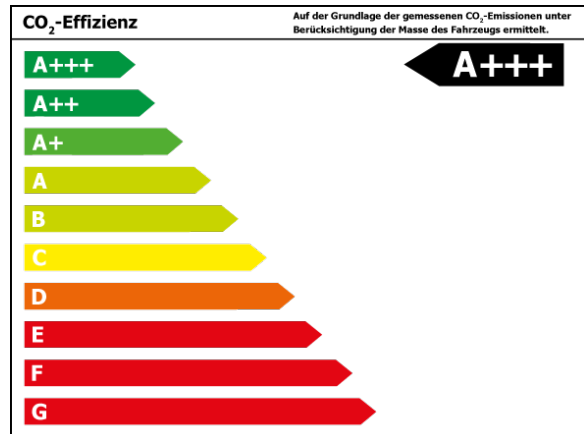

Verbrauch und Emissionen (WLTP) *

CO₂-Emission* : 31 g/km

Elektrische Reichweite* : 62 km

1Diese E-Auto spezifischen Informationen werden ohne jegliche Gewähr und Haftung bereitgestellt und sind nicht Bestandteil der Fahrzeugbeschreibung und des Angebotes des inserierenden Autohändlers. Die Datenqualität ist maßgeblich davon abhängig, ob das Fahrzeug eindeutig einem Referenztypen zugeordnet werden kann.