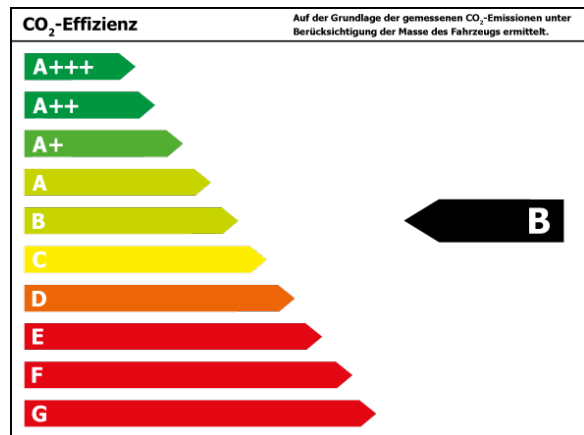

Preis:	24.600,- €
Zustand:	Neufahrzeug
Karosserie:	Kombi
Leistung:	88 kW (120 PS)
Kraftstoff:	Benzin
Getriebe:	Schaltgetriebe
Kilometerstand:	0
Vorbesitzer:	--
Außenfarbe:	Grau
Polsterung:	Stoff
Türen:	5
Erstzulassung:	--
Umweltplakette:	 Euro6d
Energieeffizienz:	B

Verbrauch und Emissionen (NEFZ) *

Innerorts* :	5,6 l/100 km
Ausserorts* :	4,7 l/100 km
Kombiniert* :	5,0 l/100 km
CO2-Emission* :	115,0 g/km

Verbrauch und Emissionen (WLTP) *

Langsam* :	6,9 l/100 km
Mittel* :	5,8 l/100 km
Schnell* :	5,2 l/100 km
Sehr schnell* :	6,5 l/100 km
Kombiniert* :	6,0 l/100 km
CO2-Emission* :	137 g/km