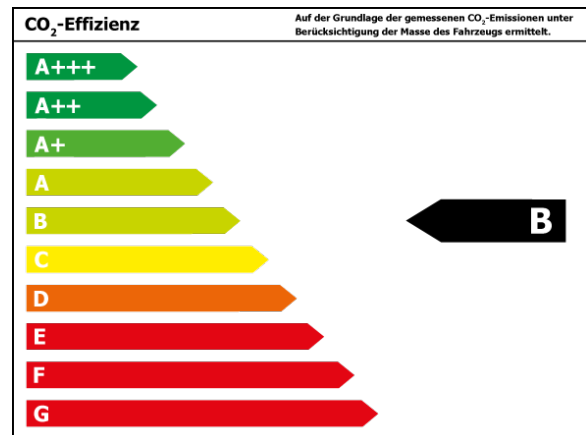

Verbrauch

Verbrauch und Emissionen (NEFZ) *

Innerorts* :	6,9 l/100 km
Ausserorts* :	4,8 l/100 km
Kombiniert* :	5,6 l/100 km
CO2-Emission* :	128,0 g/km

Verbrauch und Emissionen (WLTP) *

Langsam* :	6,9 l/100 km
Mittel* :	5,4 l/100 km
Schnell* :	4,8 l/100 km
Sehr schnell* :	6,0 l/100 km
Kombiniert* :	5,6 l/100 km
CO2-Emission* :	128 g/km