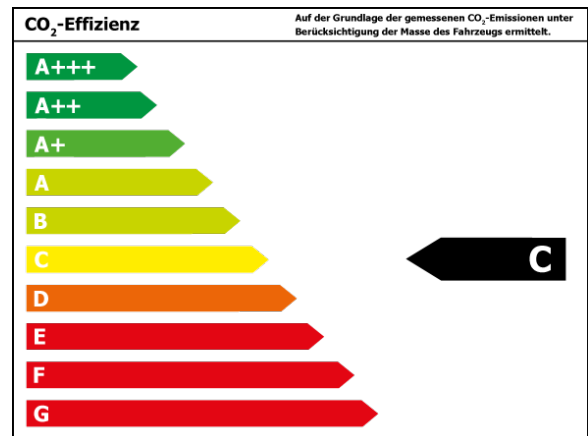

Außenfarbe: Schwarz

Polsterung: Stoff

Türen: 5

Erstzulassung: 04 . 2021

Umweltplakette:  Euro6d

Energieeffizienz: C

[Fahrzeugangebot online ansehen](#)

Sehr geehrter Kunde,

Verbrauch

Verbrauch und Emissionen (NEFZ) *

Innerorts* : 5,3 l/100 km

Ausserorts* : 4,5 l/100 km

Kombiniert* : 4,8 l/100 km

CO₂-Emission* : 109,0 g/km

Verbrauch und Emissionen (WLTP) *

Kombiniert* : 5,9 l/100 km

CO₂-Emission* : 134 g/km

*Weitere Informationen zum offiziellen Kraftstoffverbrauch und den offiziellen spezifischen CO₂-Emissionen neuer Personenkraftwagen können dem 'Leitfaden über den Kraftstoffverbrauch, die CO₂-Emissionen und den Stromverbrauch neuer Personenkraftwagen' entnommen werden, der an allen Verkaufsstellen und bei 'Deutsche Automobil Treuhand GmbH' unter www.dat.de unentgeltlich erhältlich ist.