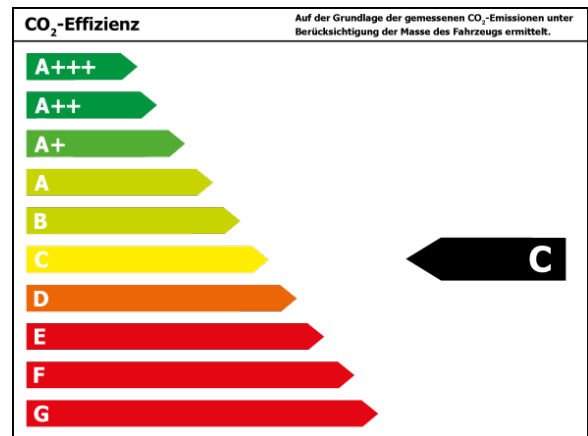

Verbrauch und Emissionen (NEFZ) *

Innerorts* :	7,5 l/100 km
Ausserorts* :	7,1 l/100 km
Kombiniert* :	6,5 l/100 km
CO2-Emission* :	147,0 g/km

Verbrauch und Emissionen (WLTP) *

Kombiniert* :	6,5 l/100 km
CO2-Emission* :	147 g/km