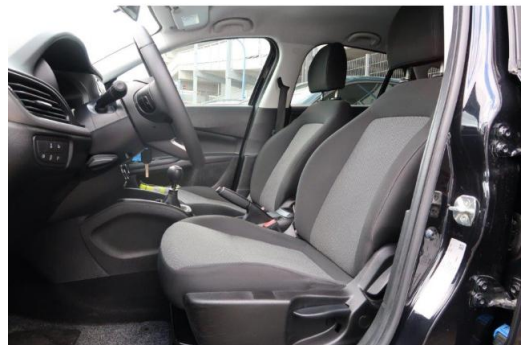

Fahrzeug-Exposé

Claas Wehner Autohaus GmbH - Buchholz FCA

Angebotsnummer: 202349066

Ausdruck vom: 24.04.2024