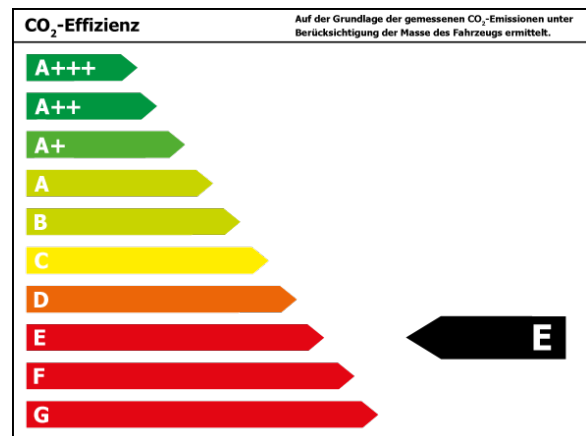

### Verbrauch und Emissionen (WLTP) \*

Langsam* :	8,4 l/100 km
Schnell* :	6,5 l/100 km
Kombiniert* :	7,2 l/100 km
CO2-Emission* :	164 g/km

\*Weitere Informationen zum offiziellen Kraftstoffverbrauch und den offiziellen spezifischen CO<sub>2</sub>-Emissionen neuer Personenkraftwagen können dem 'Leitfaden über den Kraftstoffverbrauch, die CO<sub>2</sub>-Emissionen und den Stromverbrauch neuer Personenkraftwagen' entnommen werden, der an allen Verkaufsstellen und bei 'Deutsche Automobil Treuhand GmbH' unter [www.dat.de](http://www.dat.de) unentgeltlich erhältlich ist.