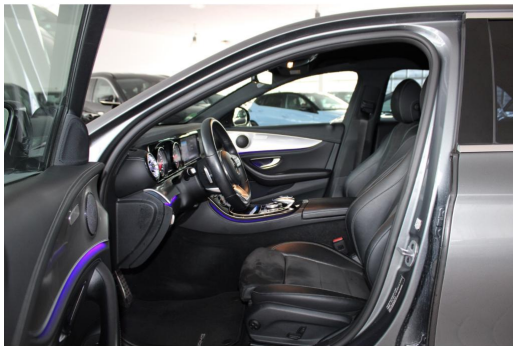

Fahrzeug-Exposé

Claas Wehner Autohaus GmbH - HH Wandsbek

Angebotsnummer: 202470151

Ausdruck vom: 16.04.2024