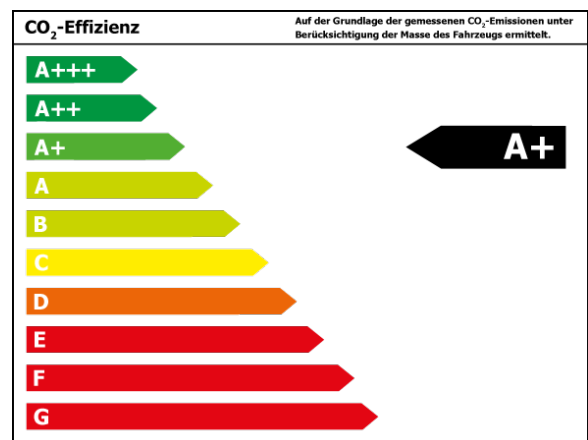

Verbrauch

Verbrauch und Emissionen (NEFZ) *

Innerorts* :	5,2 l/100 km
Ausserorts* :	4,0 l/100 km
Kombiniert* :	4,5 l/100 km
CO2-Emission* :	118,0 g/km

Verbrauch und Emissionen (WLTP) *

CO2-Emission* :	0 g/km
-----------------	--------